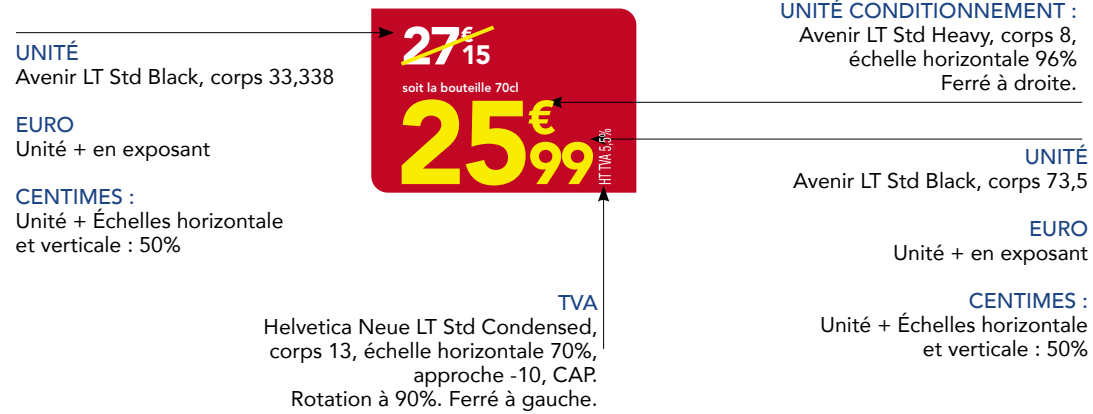

## BLOC ROUGE

Il englobe le prix et passe sous le produit.  
 Angles arrondis en haut a droite et en bas a gauche : 3,659 mm  
 Sa taille s'adapte a celle du prix  
 Rouge Couvertures : C16 / M100 / J100/ N6