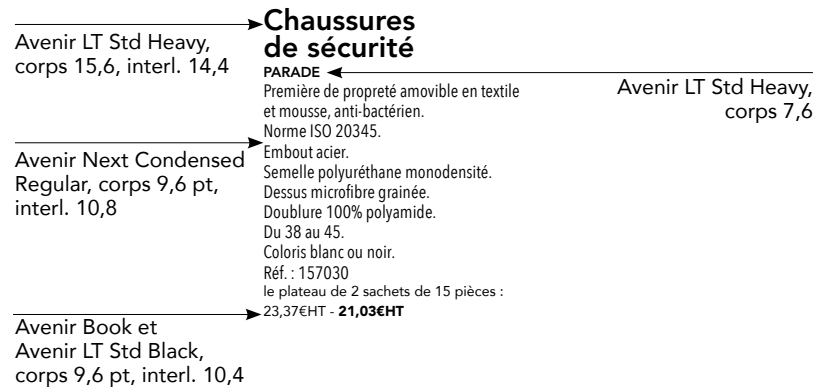

LIBELÉS ET INFOS TYPOS