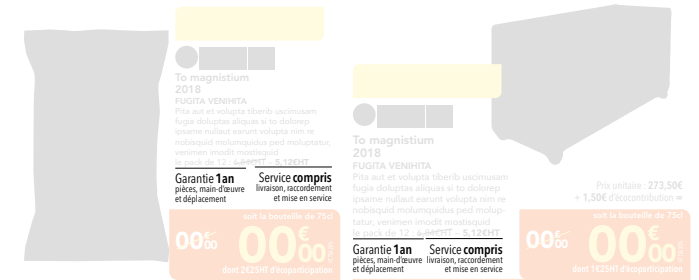

GARANTIE ET SERVICE

Avenir Next Condensed et Demi Condensed, corps 10, interlignage 7, approche : -10, espace avant : 2,3 mm, ferré à droite ou à gauche.

Garantie 1an pièces, main-d'œuvre et déplacement / Service compris livraison, raccordement et mise en service

Avenir Next Condensed corps 7, interlignage 7,

Filet au-dessus : épaisseur 0,25, largeur texte, décalage -3,9, retrait à droite -3 mm, NOIR.

ferré à droite ou à gauche.

Filet au-dessus : épaisseur 0,25, largeur texte, décalage -3,9, retrait à gauche -1 mm, NOIR.