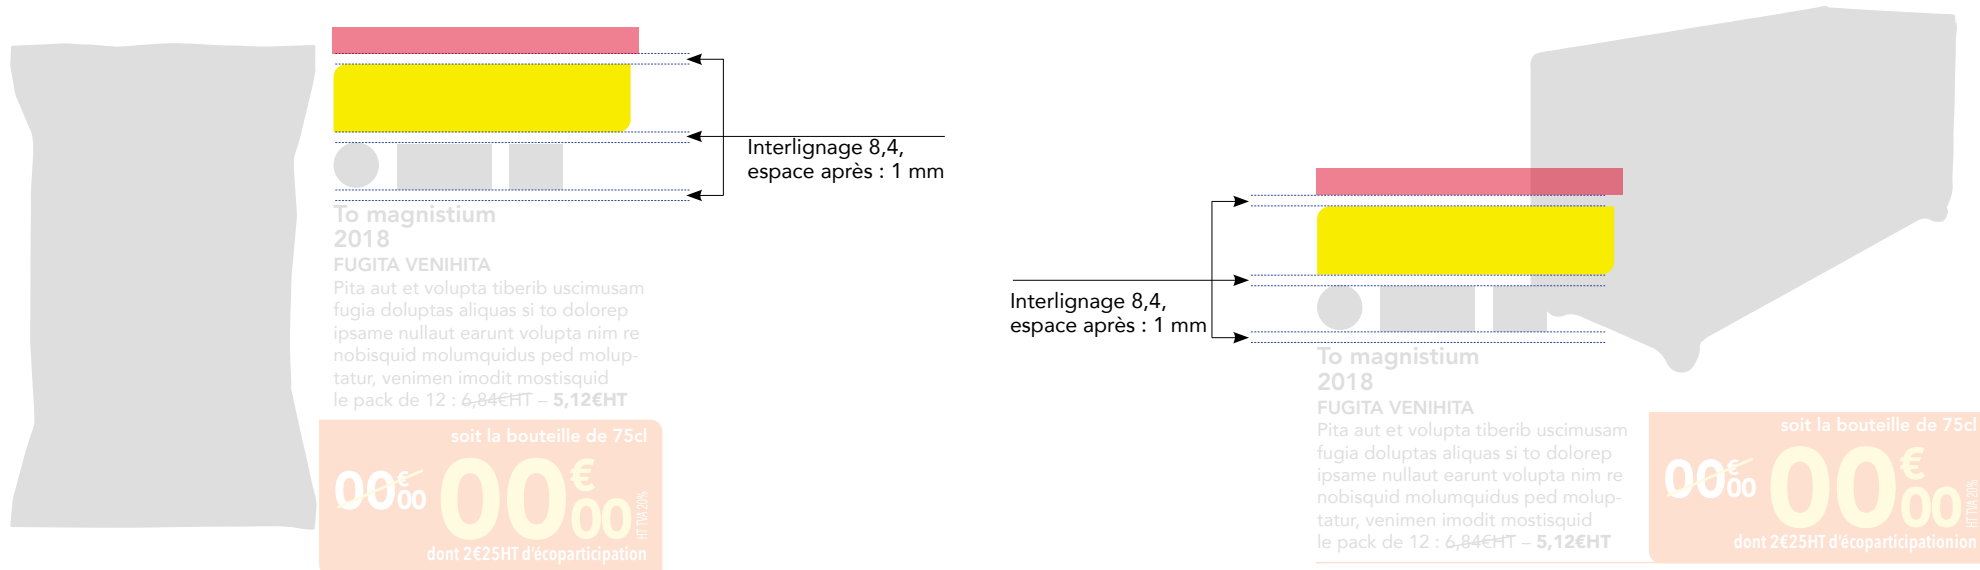

### POINT M COMBO

Les blocs promo se placent dans le module, **insérés dans le texte** au-dessus du libellé.  
Les points M sont à considérer comme des blocs promo

Lorsque les libellés sont très longs et que le picto promo sort de la case de la grille, celui-ci se décale au-dessus du produit.