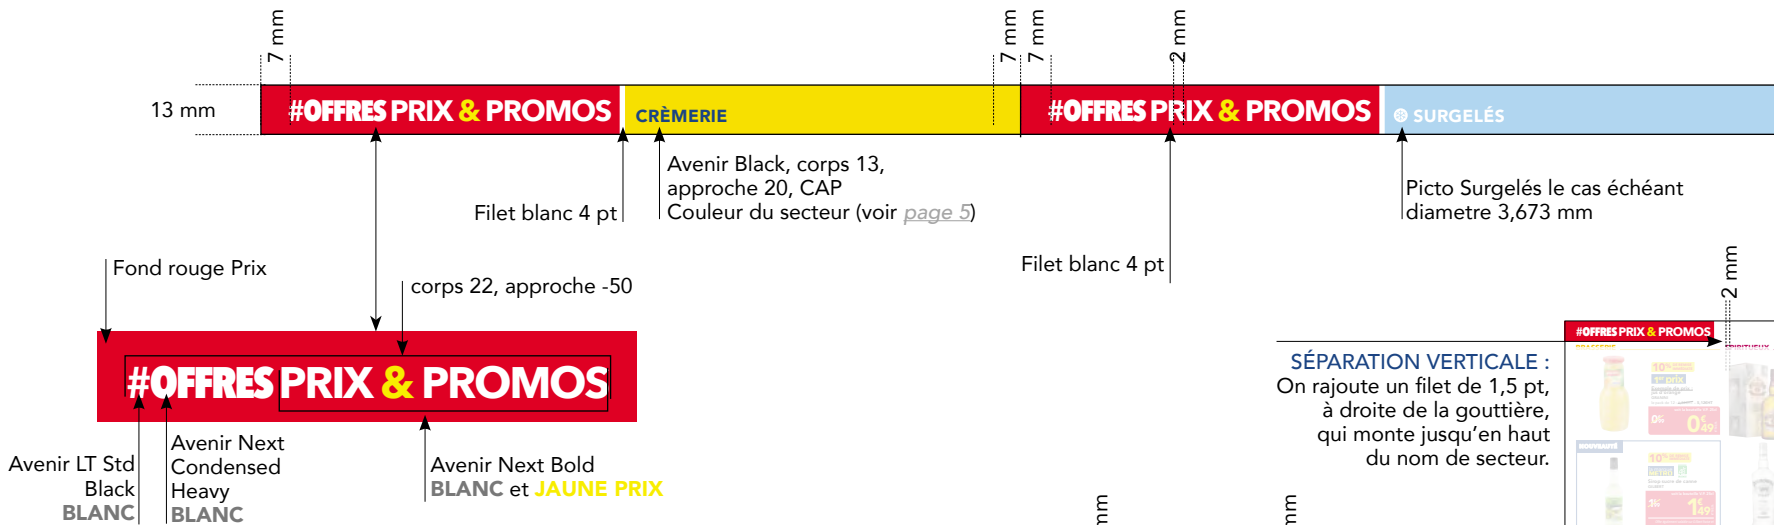

### MENTION QUANTITÉ LIMITÉE

Avenir Next Condensed Demi Bold, corps 6,  
Filets 0,25 pt, décalage au dessous 0,8 mm, décalage au dessous 2,5 mm  
NOIR 100

Les pages promos de toutes les versions sont introduites par #promos.  
Un bandeau matérialise les produits regroupés par secteur.