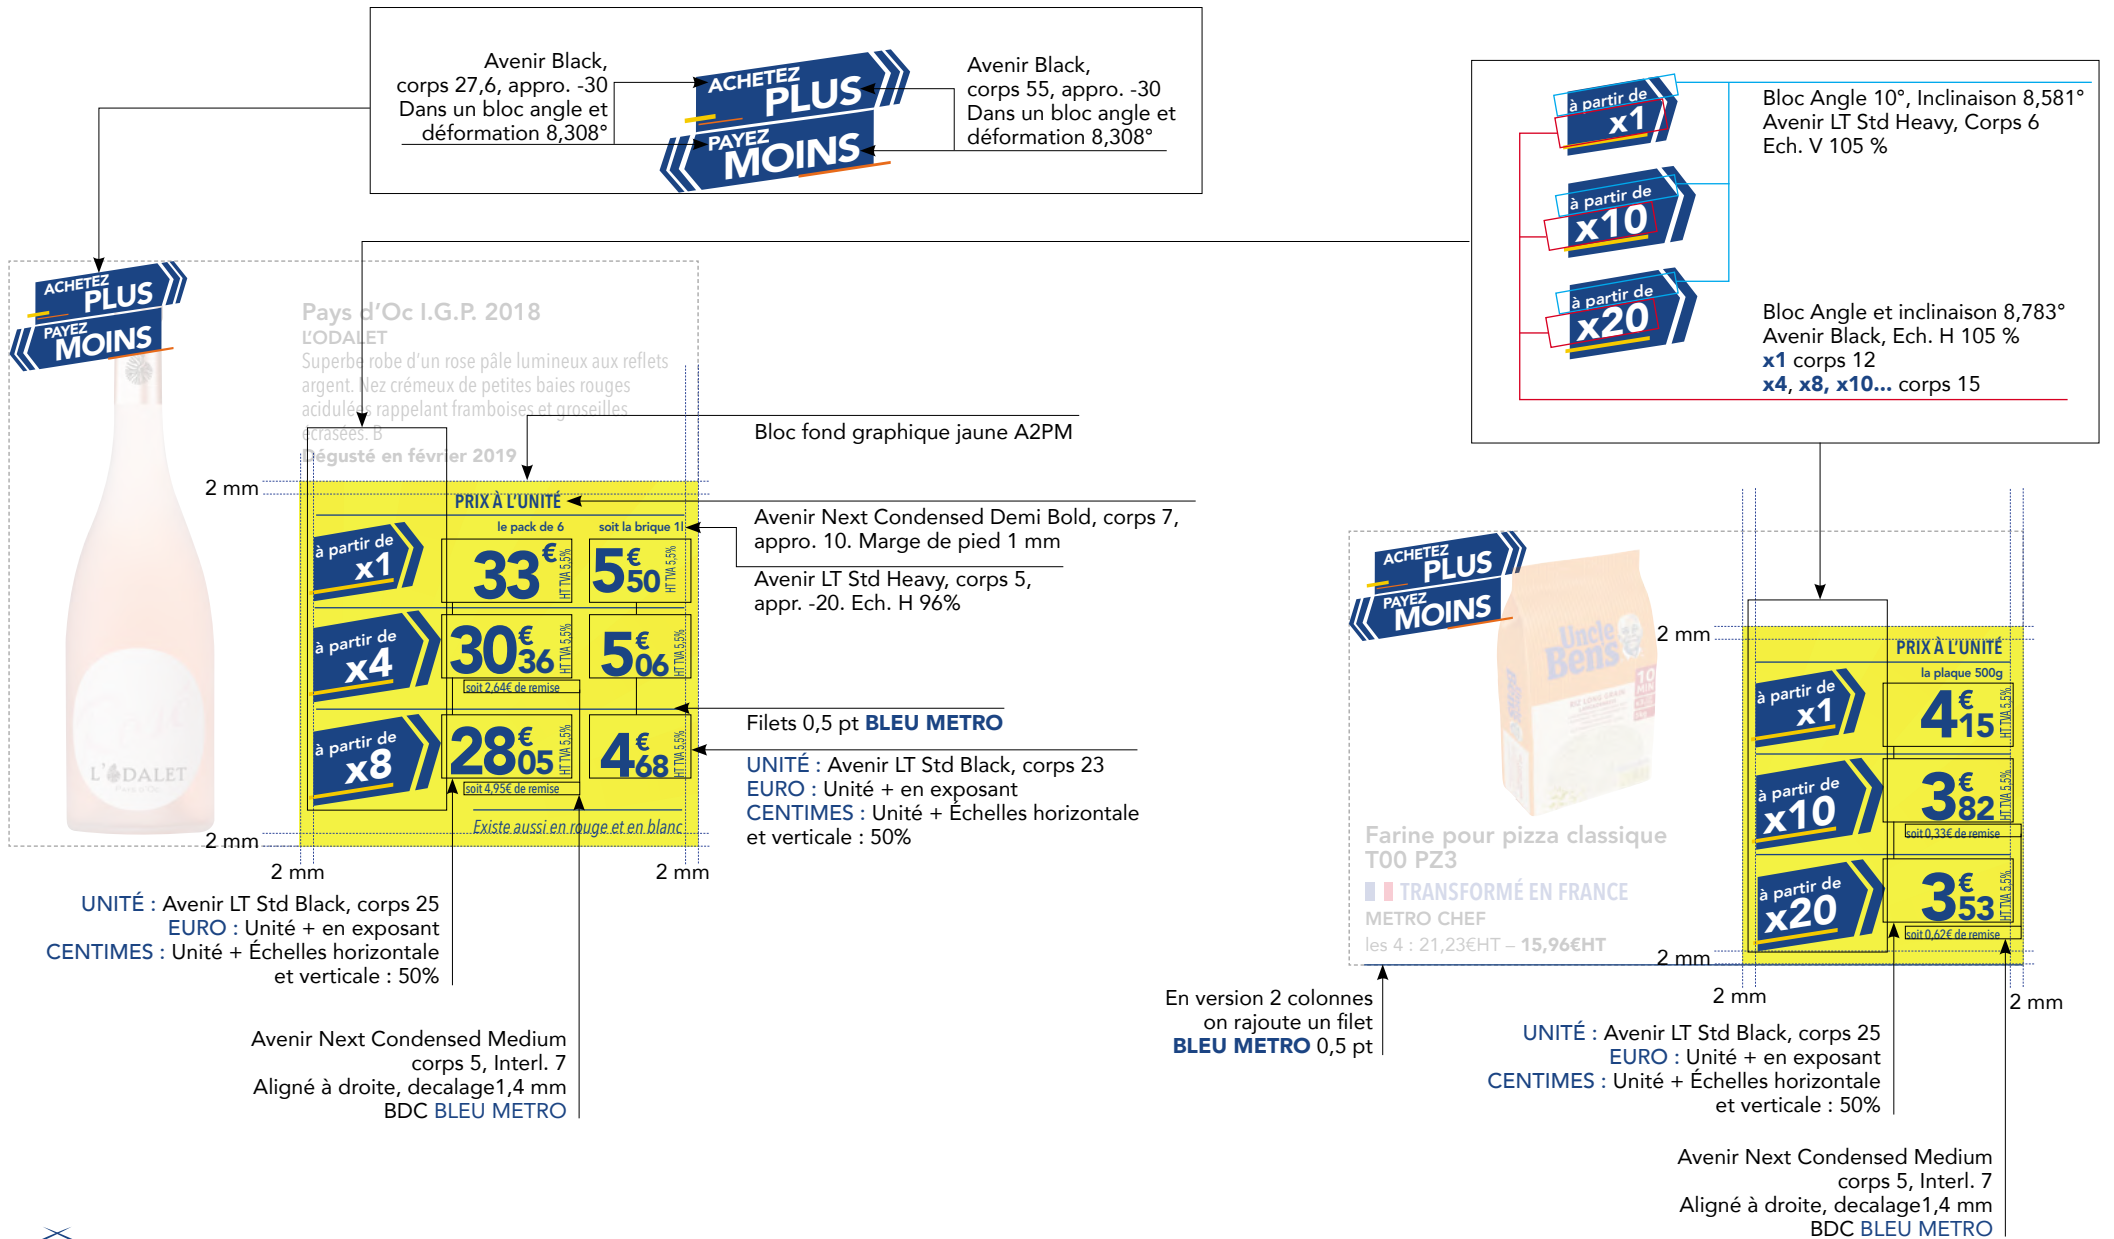

Le bloc prix A2PM prend la place du bloc prix rouge.
Il est toujours accompagné du logo Achetez Plus Payez Moins