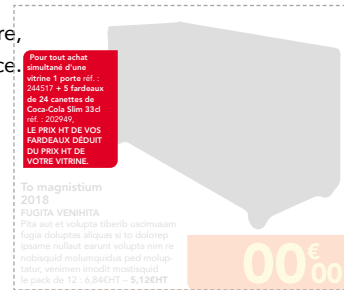

OFFRE SIMULTANÉE

Arrondi en haut à gauche et en bas à droite : 2 mm.
Marge intérieures de bloc : 1 mm partout.
Fond **ROUGE PRIX**

Pour tout achat simultané d'une vitrine 1 porte réf. : 244517 + 5 fardeaux de 24 canettes de Coca-Cola Slim 33cl réf. : 202949, LE PRIX HT DE VOS FARDEAUX DÉDUIT DU PRIX HT DE VOTRE VITRINE.

Avenir LT Std Heavy et Roman (réf.), corps 6, interlignage 7,8, ferré à gauche. BLANC.

Avenir LT Std Heavy, corps 6, interlignage 7,8, tout CAP. Ferré à gauche. BLANC.

Placement libre, en fonction de l'espace.