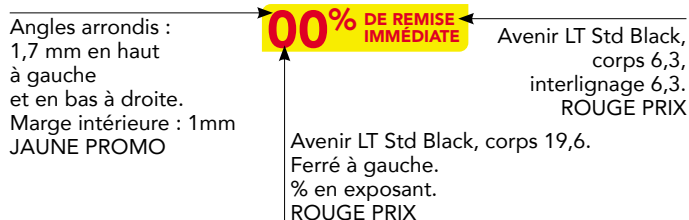

OFFRE REMISE IMMÉDIATE