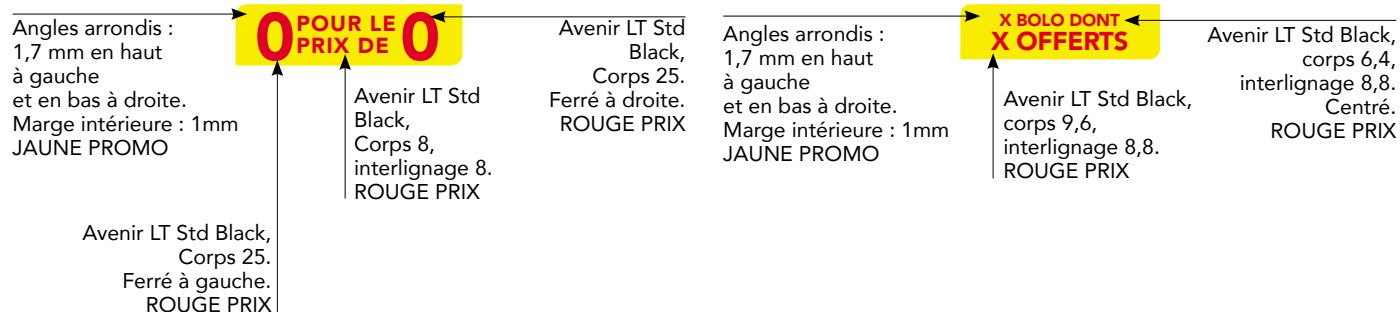

OFFRE X POUR Y