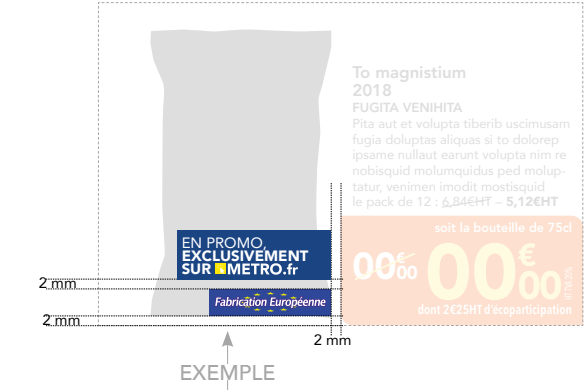

Modèle CV400 MTK
Réf. : 199989

154€12 **130€12**
dont 4,06€HT d'éco-participation**

cadeau

1 flexible
pour l'achat
d'un bac plonge

EXCLU MARKETPLACE

EN PROMO, EXCLUSIVEMENT SUR METRO.fr

Fabrication Européenne

COÛT PORTION
0€ **0,97^{HT}**

Du XX octobre au XX septembre

35% DE REMISE IMMÉDIATE

la marque METRO

#MEILLEURS COURS DU JOUR

+ LIVRAISON⁽²⁾

OU LIVRAISON, RACCORDEMENT & MISE EN SERVICE⁽²⁾

OU
24 loyers de 204,70 €^{HT} avec **Isacam** Crédit-Bail à taux privilégiés

3 ANS GARANTIE ÉCHANGE À NEUF PRO **229€^{HT}**
TVA 20%
Valable uniquement pour la réf. : 169106

Existe aussi en rouge et en blanc

To magnistium 2018
FUGITA VENIHITA
Pita aut et volupta tiberib uscimusam fugia doluptas aliquas si to dolorep ipsame nullaut earunt volupta nim re nobisquid molumquidus ped moluptatur, venimen imodit mostisquid le pack de 12 : 6,84€HT – 5,12€HT

250B CL12

COMPAREZ AVEC VOTRE LOCATION ACTUELLE, ET ASSUREZ LA MAINTENANCE SUR 48 MOIS

TPE Maintenance 1 an	Extension Helpline 3 ans - Réf. : 08217619	Total 48 mois	Soit par mois (sur 48 mois)
503,20€^{HT}	+ 200€^{HT}	= 703,20€^{HT}	14,65€^{HT}

Help Line system
une idée forte du service

- Paramétrage et mise en service
- Assistance téléphonique 1 an
- Maintenance 6 jours sur 7 avec diagnostic immédiat et prêt de matériel si nécessaire
- Mise à jour des nouvelles versions logicielles du constructeur

PICTO METRO.FR, HALLE ET ORIGINE FABRICATION :
Sur les modules 2 colonnes, ils se placent 2 mm au-dessus du filet supérieur du prix.
Sur les modules 1 colonne, ils se placent à 2 mm à gauche de la dernière ligne de texte. Ils sont espacés entre eux de 2 mm.
Voir [page 90](#)

MEILLEUR COURS DU JOUR :
Il prend la place du prix, entre les deux filets.
Ferré à droite.
Voir [page 90](#)

FINANCEMENT ET LRMS :
ancrés dans le texte, sous le prix et avant le filet de pied du bloc.
Interlignage 8,4, espace après : 1 mm
Voir [page 92](#)

TABLEAU MONÉTIQUE :
Placé dans la case de la grille, à 2 mm sous le filet de pied du bloc.
Voir [page 92](#)