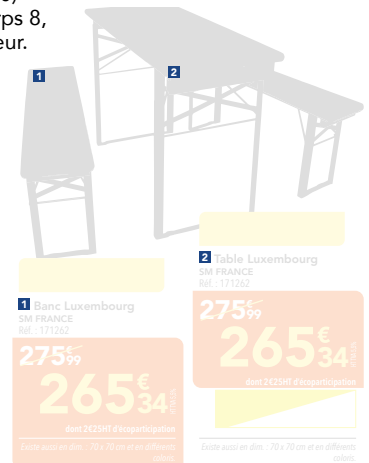

## PUCES

2 Bloc 3 x 3 mm  
FOND : METRO (100/70/0/30)  
Numéro en Avenir Black, corps 8, centré en hauteur et en largeur. BLANC.

**#OFFRES**  
**PRIX & PROMOS**  
**2026**