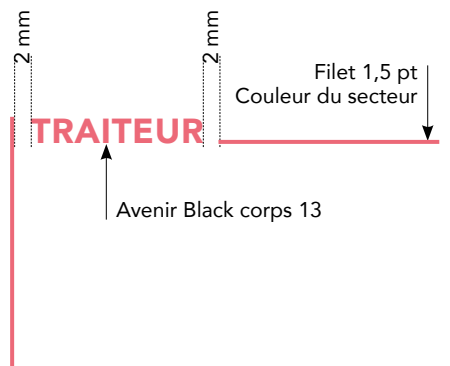

SÉPARATION VERTICALE :
On rajoute un filet de 1,5 pt, à droite de la gouttière, qui monte jusqu'en haut du nom de secteur.