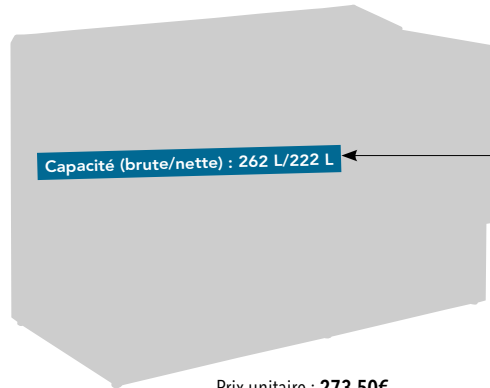

Capacité (brute/nette) : 262 L/222 L

Picto Info Produit
voir [page 95](#)

Exemple de prix :
**Table réfrigérée inox
3 portes**

HORECA SELECT

Froid statique ou ventilé.

Température d'exercice :
de -2 à +8°C.

Classe climatique : 5.

Classe énergétique : C.

Tiroir de service non réfrigéré.

Alimentation : 230 V.

Dim. : H. 85 x L. 175,5 x P. 70 cm.

Réf. : 1239896

Prix unitaire : 273,50€
+ 1,50€ d'écocontribution =

~~2275€~~
99

1865€34
HTMVA 5,5%

ÉCOCONTRIBUTION :

Avenir Next Condensed et Demi
Condensed, Corps 8, interlignage 9.
Ferré à droite

Garantie et service
voir [page 95](#)

Garantie 1an
pièces, main-d'œuvre
et déplacement